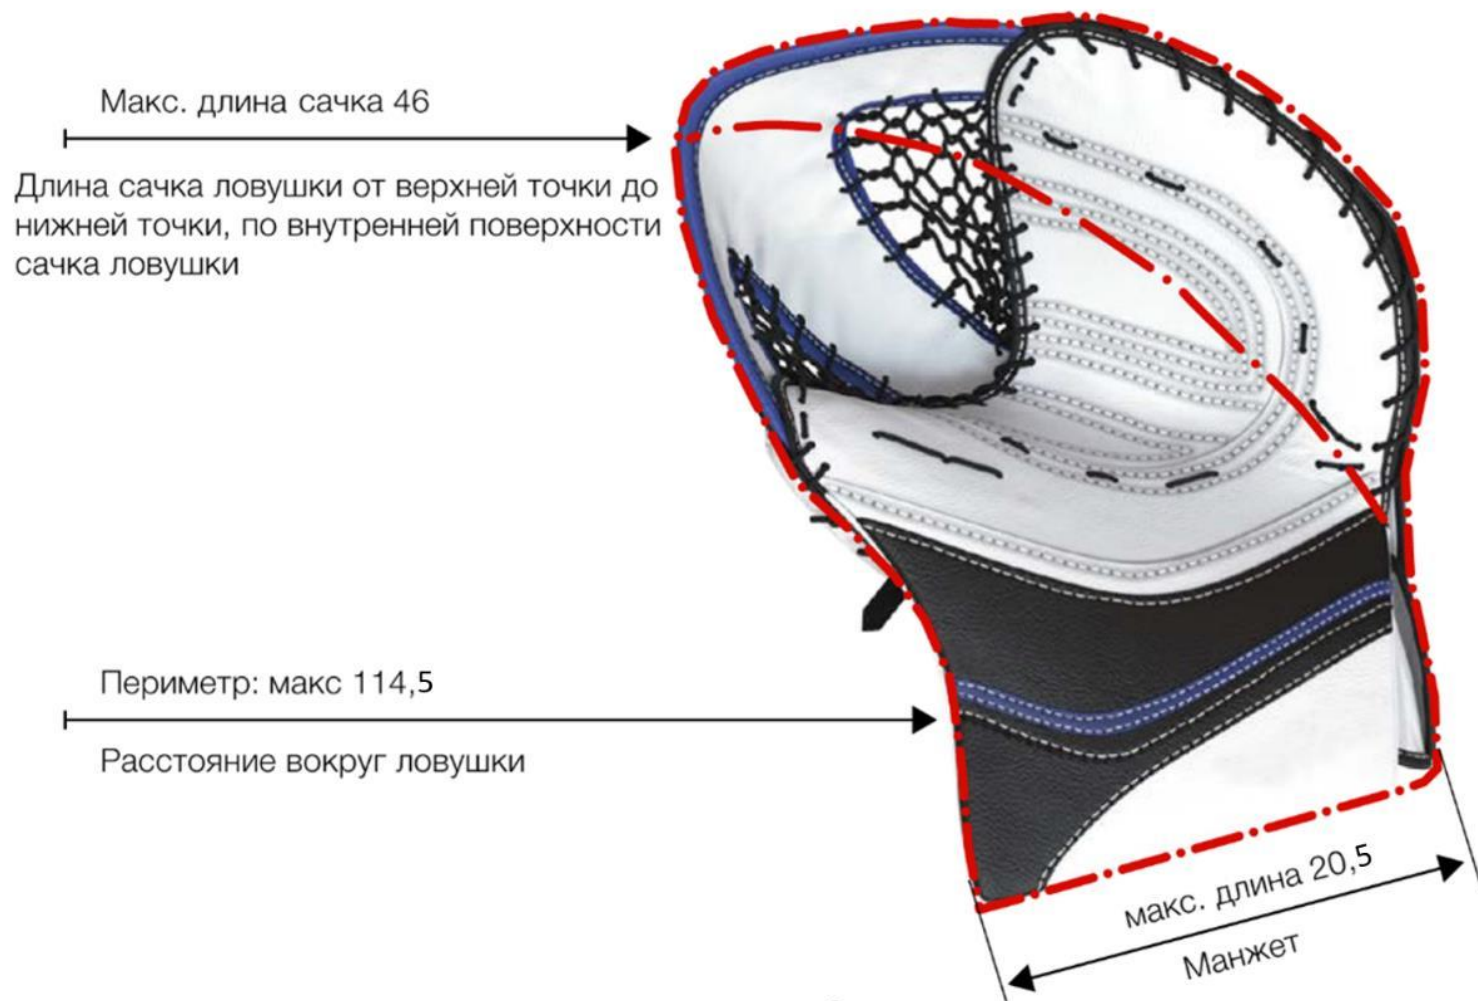

Снаряжение вратаря

ловушка